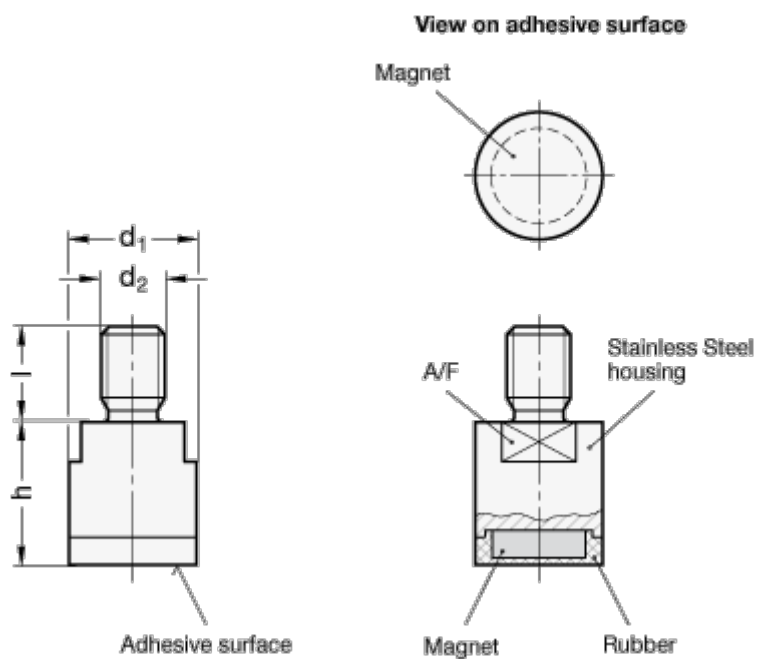

Varenummer: 20525ND13M6
Beskrivelse: E+G Magnet GN 52.5-ND-13-M6

Mål

AF	= 11
d1	= 13
d2	= M6
h	= 16
l	= 10
Trækstyrke i N	= 15
Vægt i (g)	= 16